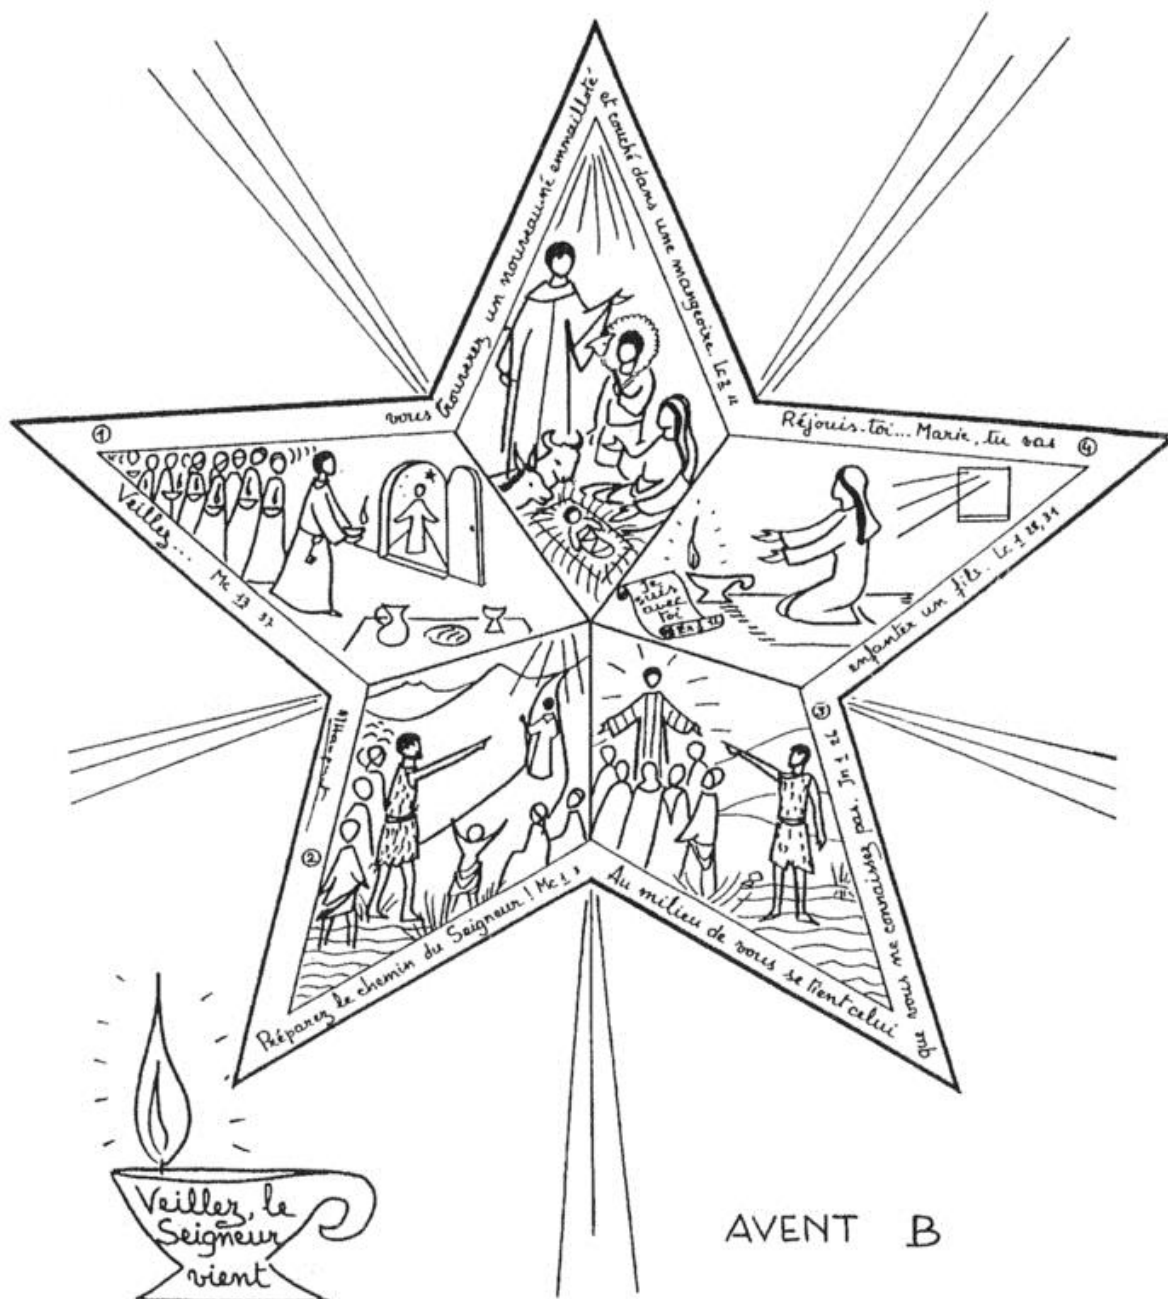

La feuille paroissiale

Décembre 2017

AVENT B

DECEMBRE 2017

Ven 1	17h00	Pont de l'Arche	Chapelet
	19h00	Val de Reuil	Adoration eucharistique et Confessions
Sam 2	14h00	Léry	Conte de Noël pour les 3-7 ans
	18h30	Martot	Messe dominicale
Dim 3	10h00	Le Vaudreuil	Messe dominicale
	14h00	Val de Reuil	Entrée en Avent
	17h00	Val de Reuil	Messe d'Entrée en Avent
Mar 5	14h30	Val de Reuil	Fraternité Chrétienne des Personnes Malades et Handicapées
	20h30	Léry	Equipe d'Animation Locale de Léry-Poses
Mer 6	<i>18h30</i>	<i>Léry</i>	<i>Messe</i>
Jeu 7	14h30	Val de Reuil	Groupe Ecoute
Ven 8	17h00	Pont de l'Arche	Chapelet
Sam 9	11h00	Val de Reuil	Eveil à la foi
	18h30	Poses	Messe dominicale
Dim 10	10h00	Pont de l'Arche	Messe dominicale
	11h00	Pont de l'Arche	Baptême de Paul FERREIRA
	10h00	Val de Reuil	Présentation du projet de mobilier liturgique
	11h30	Val-de-Reuil	Messe dominicale
Lun 11	17h00		Répétition chorale inter paroissiale
Mar 12	20h30	Val de Reuil	Equipe d'Animation Pastorale
Mer 13	<i>18h30</i>	<i>Le Vaudreuil</i>	<i>Messe</i>
Jeu 14	12h00	Val de Reuil	Groupe Ecoute (Repas de Noël)
	19h00	Val de Reuil	Equipe d'Animation Locale de Val de Reuil
Ven 15	17h00	Pont de l'Arche	Chapelet
Sam 16	11h00	Val de Reuil	Eveil à la foi
	13h00	Val de Reuil	Rencontre des pèlerins de Lourdes
	18h30	Le Vaudreuil	Messe dominicale
Dim 17	10h00	Criquebeuf	Messe dominicale
	11h30	Val-de-Reuil	Messe dominicale
	16h00	Le Vaudreuil	Concert de Noël par la chorale de l'ANDUV
Lun 18	20h30	Val de Reuil	Rencontre des catéchumènes
Mar 19	14h00	Pont de l'Arche	Réunion liturgique des 4 clochers
	<i>15h00</i>	<i>Le Vaudreuil</i>	<i>Messe de Noël aux Rivalières</i>
Mer 20	<i>18h30</i>	<i>Poses</i>	<i>Messe</i>
Jeu 21	10h30	Le Vaudreuil	Célébration de Noël de l'école St Henri
	14h30	Val de Reuil	Groupe Ecoute
	<i>15h00</i>	<i>Pont de l'Arche</i>	<i>Messe de Noël à l'hôpital</i>
	20h30	Val de Reuil	Soirée formation "Qu'est ce que la prière?" par les Sœurs de Marie Réconciliatrice
Ven 22	17h00	Pont de l'Arche	Chapelet
Sam 23	18h30	Les Damps	Messe dominicale
Dim 24	10h00	Lery	Messe dominicale
	11h30	Val-de-Reuil	Messe dominicale
FETE DE LA NATIVITE DU CHRIST			
	18h00	Le Vaudreuil	Veillée et messe de Noël
	19h00	Pont de l'Arche	Veillée et messe de Noël
Lun 25	11h00	Criquebeuf	Messe de Noël
	11h30	Val de Reuil	Messe de Noël
Mer 27	<i>18h30</i>	<i>Les Damps</i>	<i>Messe</i>
Ven 29	17h00	Pont de l'Arche	Chapelet
Sam 30	17h00	Pont de l'Arche	Baptême de Hugo ALBERT
Dim 31	11h00	Val-de-Reuil	Messe dominicale